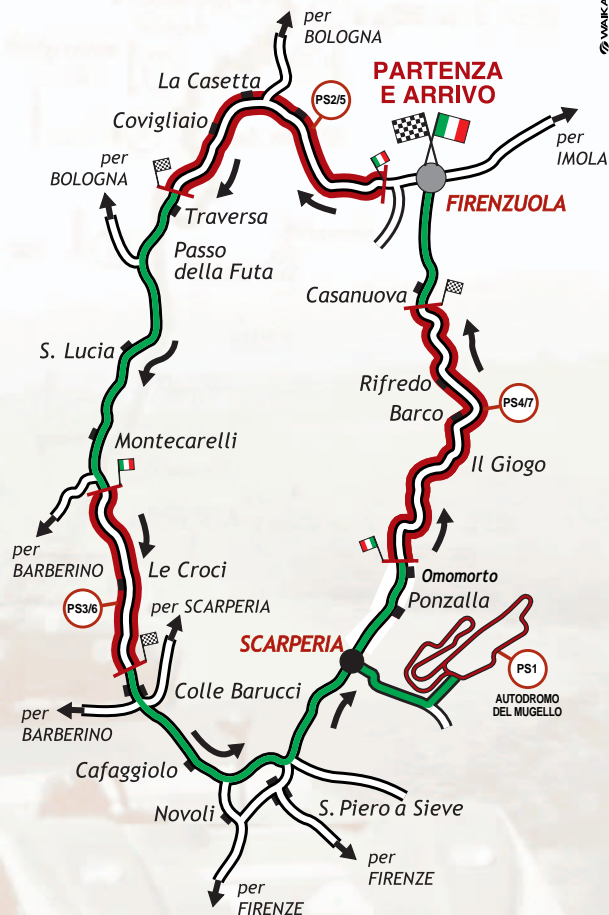

Entra nella storia del'automobilismo

Rievocazione Storica Circuito del

MUGELLO

GRANDE EVENTO

20° Circuito stradale del Mugello

Rally e regolarità sport per autostoriche

23 - 24 giugno 2007

Competizione per auto storiche
turismo, granturismo e sport dal 1914 al 1975

Scuderia Automobilistica Clemente Biondetti A.S.D.

Via Gino Capponi 26 - 50121 Firenze

Telefono +39.055.2479121 - Fax +39.055.2342629

E-mail: info@scuderiabiondetti.it - www.circuitostradaleelmugello.it